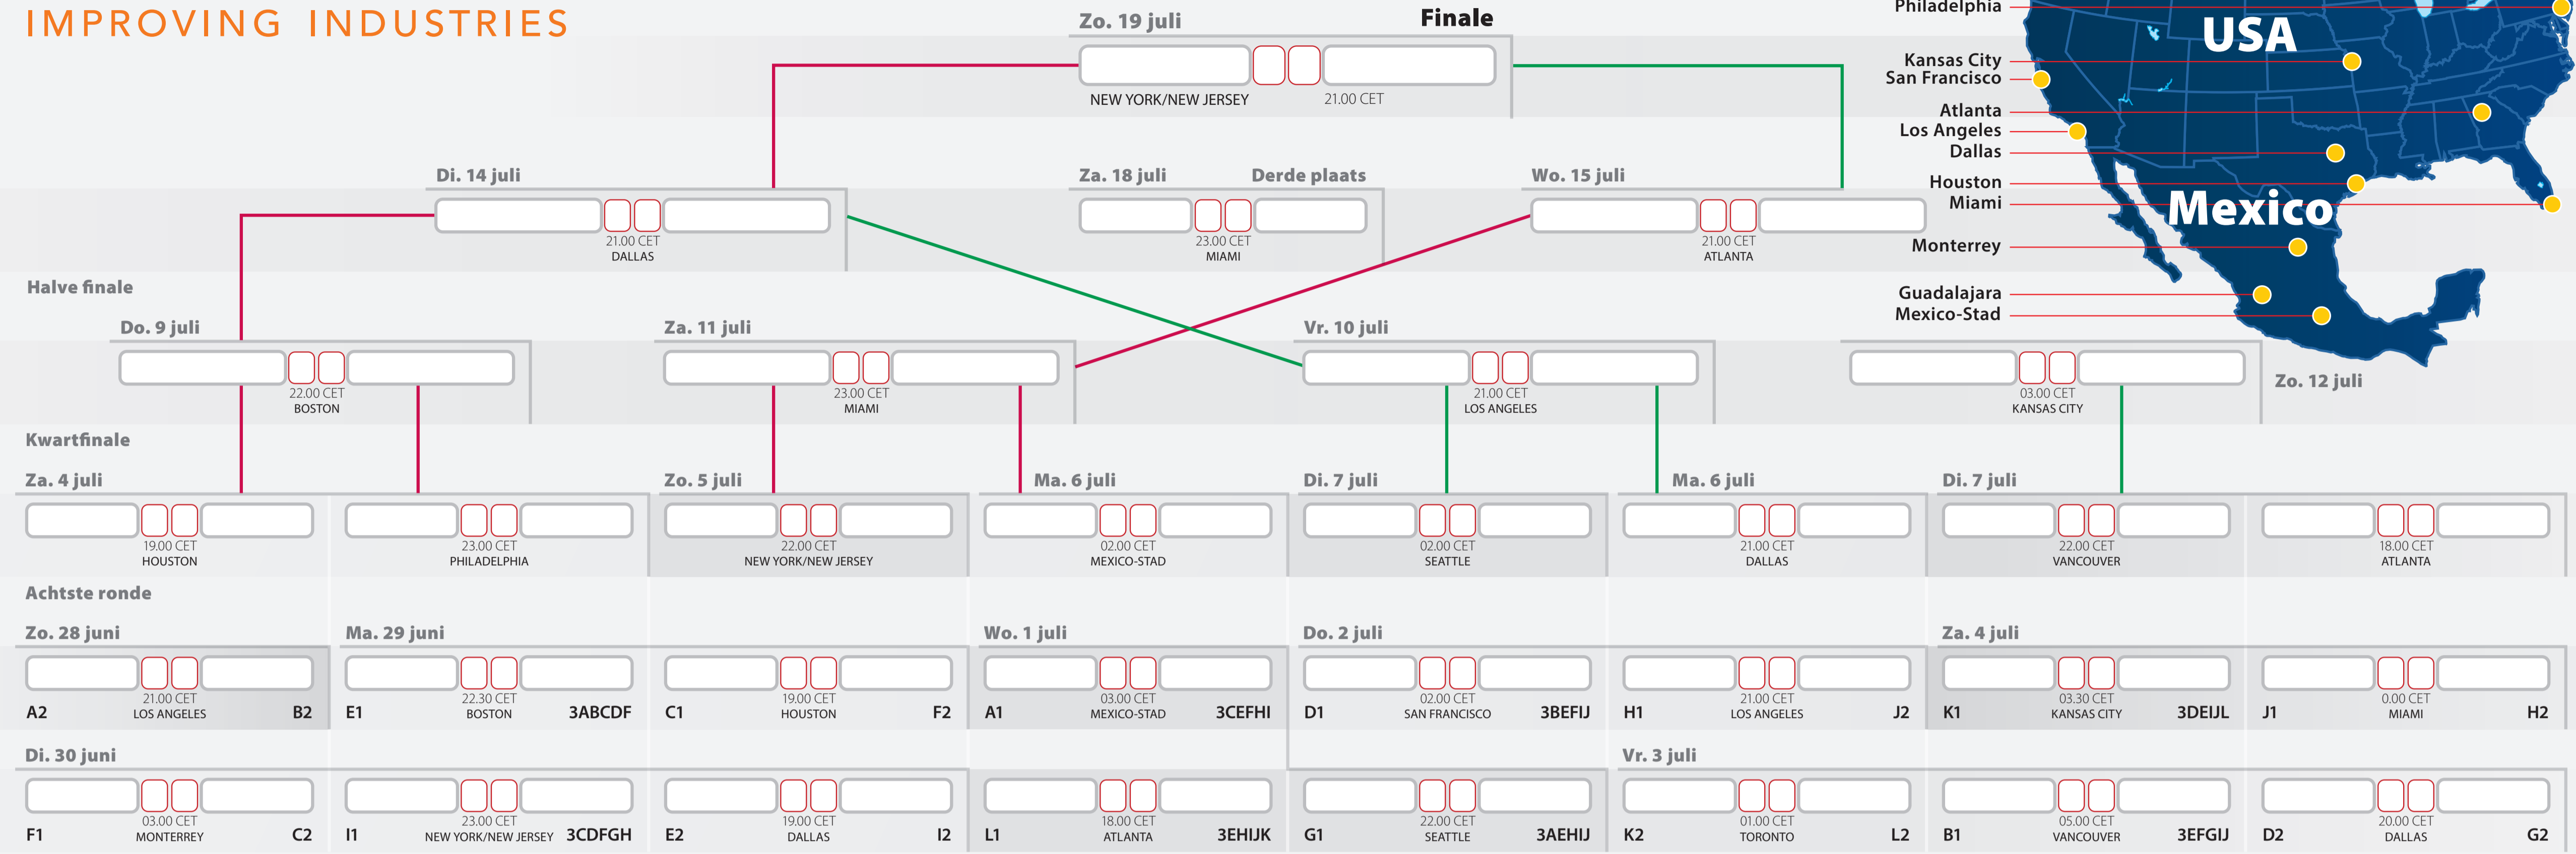

WK VOETBAL 2026

11 juni - 19 juli
USA - Canada - Mexico

A	B	C	D	E	F	G	H	I	J	K	L
1	1	1	1	1	1	1	1	1	1	1	1
2	2	2	2	2	2	2	2	2	2	2	2
3	3	3	3	3	3	3	3	3	3	3	3
4	4	4	4	4	4	4	4	4	4	4	4

Do. 25 juni	Wo. 24 juni	Do. 25 juni	Vr. 26 juni	Do. 25 juni	Vr. 26 juni	Za. 27 juni	Vr. 26 juni	Zo. 28 juni	Za. 27 juni		
Tsjechië Mexico 03.00 CET MEXICO-STAD	Zwitserland Canada 21.00 CET VANCOUVER	Schotland Brazilië 0.00 CET MIAMI	Turkije USA 04.00 CET LOS ANGELES	Curaçao Ivoorkust 22.00 CET PHILADELPHIA	Japan Zweden 01.00 CET DALLAS	Egypte Iran 05.00 CET SEATTLE	Kaapverdië S-Arabië 02.00 CET HOUSTON	Noorwegen Frankrijk 21.00 CET BOSTON	Jordanië Argentinië 04.00 CET DALLAS	Colombia Portugal 01.30 CET MIAMI	Panama Engeland 23.00 CET NEW YORK/NEW JERSEY
Zuid-Afrika Zuid-Korea 03.00 CET MONTERREY	Bosnië & H. Qatar 21.00 CET SEATTLE	Marokko Haïti 0.00 CET ATLANTA	Paraguay Australië 04.00 CET SAN FRANCISCO	Ecuador Duitsland 22.00 CET NEW YORK/NEW JERSEY	Tunesië Nederland 01.00 CET KANSAS CITY	Nieuw Zeeland België 05.00 CET VANCOUVER	Uruguay Spanje 02.00 CET GUADALAJARA	Senegal Irak 21.00 CET TORONTO	Algerije Oostenrijk 04.00 CET KANSAS CITY	Congo Oezbekistan 01.30 CET ATLANTA	Kroatië Ghana 23.00 CET PHILADELPHIA
Tsjechië Zuid-Afrika 18.00 CET ATLANTA	Zwitserland Bosnië & H. 21.00 CET LOS ANGELES	Schotland Marokko 0.00 CET BOSTON	Turkije Paraguay 05.00 CET SAN FRANCISCO	Duitsland Ivoorkust 22.00 CET TORONTO	Nederland Zweden 01.00 CET HOUSTON	Nieuw Zeeland Egypte 03.00 CET VANCOUVER	Uruguay Kaapverdië 0.00 CET MIAMI	Frankrijk Irak 23.00 CET PHILADELPHIA	Argentinië Oostenrijk 19.00 CET DALLAS	Colombia Congo 04.00 CET GUADALAJARA	Panama Kroatië 01.00 CET TORONTO
Mexico Zuid-Korea 03.00 CET GUADALAJARA	Canada Qatar 0.00 CET VANCOUVER	Brazilië Haïti 02.30 CET PHILADELPHIA	USA Australië 21.00 CET SEATTLE	Ecuador Curaçao 02.00 CET KANSAS CITY	Tunesië Japan 06.00 CET MONTERREY	België Iran 21.00 CET LOS ANGELES	Spanje S-Arabië 18.00 CET ATLANTA	Noorwegen Senegal 02.00 CET NEW YORK/NEW JERSEY	Jordanië Algerije 05.00 CET SAN FRANCISCO	Portugal Oezbekistan 19.00 CET HOUSTON	Engeland Ghana 22.00 CET BOSTON
Zuid-Korea Tsjechië 04.00 CET GUADALAJARA	Canada Bosnië & H. 21.00 CET TORONTO	Brazilië Marokko 0.00 CET NEW YORK/NEW JERSEY	USA Paraguay 03.00 CET LOS ANGELES	Ivoorkust Ecuador 01.00 CET PHILADELPHIA	Zweden Tunesië 04.00 CET MONTERREY	België Egypte 21.00 CET SEATTLE	Spanje Kaapverdië 18.00 CET ATLANTA	Irak Noorwegen 0.00 CET BOSTON	Argentinië Algerije 03.00 CET KANSAS CITY	Portugal Congo 19.00 CET HOUSTON	Engeland Kroatië 22.00 CET DALLAS
Mexico Zuid-Afrika 21.00 CET MEXICO-STAD	Qatar Zwitserland 21.00 CET SAN FRANCISCO	Haïti Schotland 03.00 CET BOSTON	Australië Turkije 06.00 CET VANCOUVER	Duitsland Curaçao 19.00 CET HOUSTON	Nederland Japan 22.00 CET DALLAS	Iran Nieuw Zeeland 03.00 CET LOS ANGELES	S-Arabië Uruguay 0.00 CET MIAMI	Frankrijk Senegal 21.00 CET NEW YORK/NEW JERSEY	Oostenrijk Jordanië 06.00 CET SAN FRANCISCO	Oezbekistan Colombia 04.00 CET MEXICO	Ghana Panama 01.00 CET TORONTO