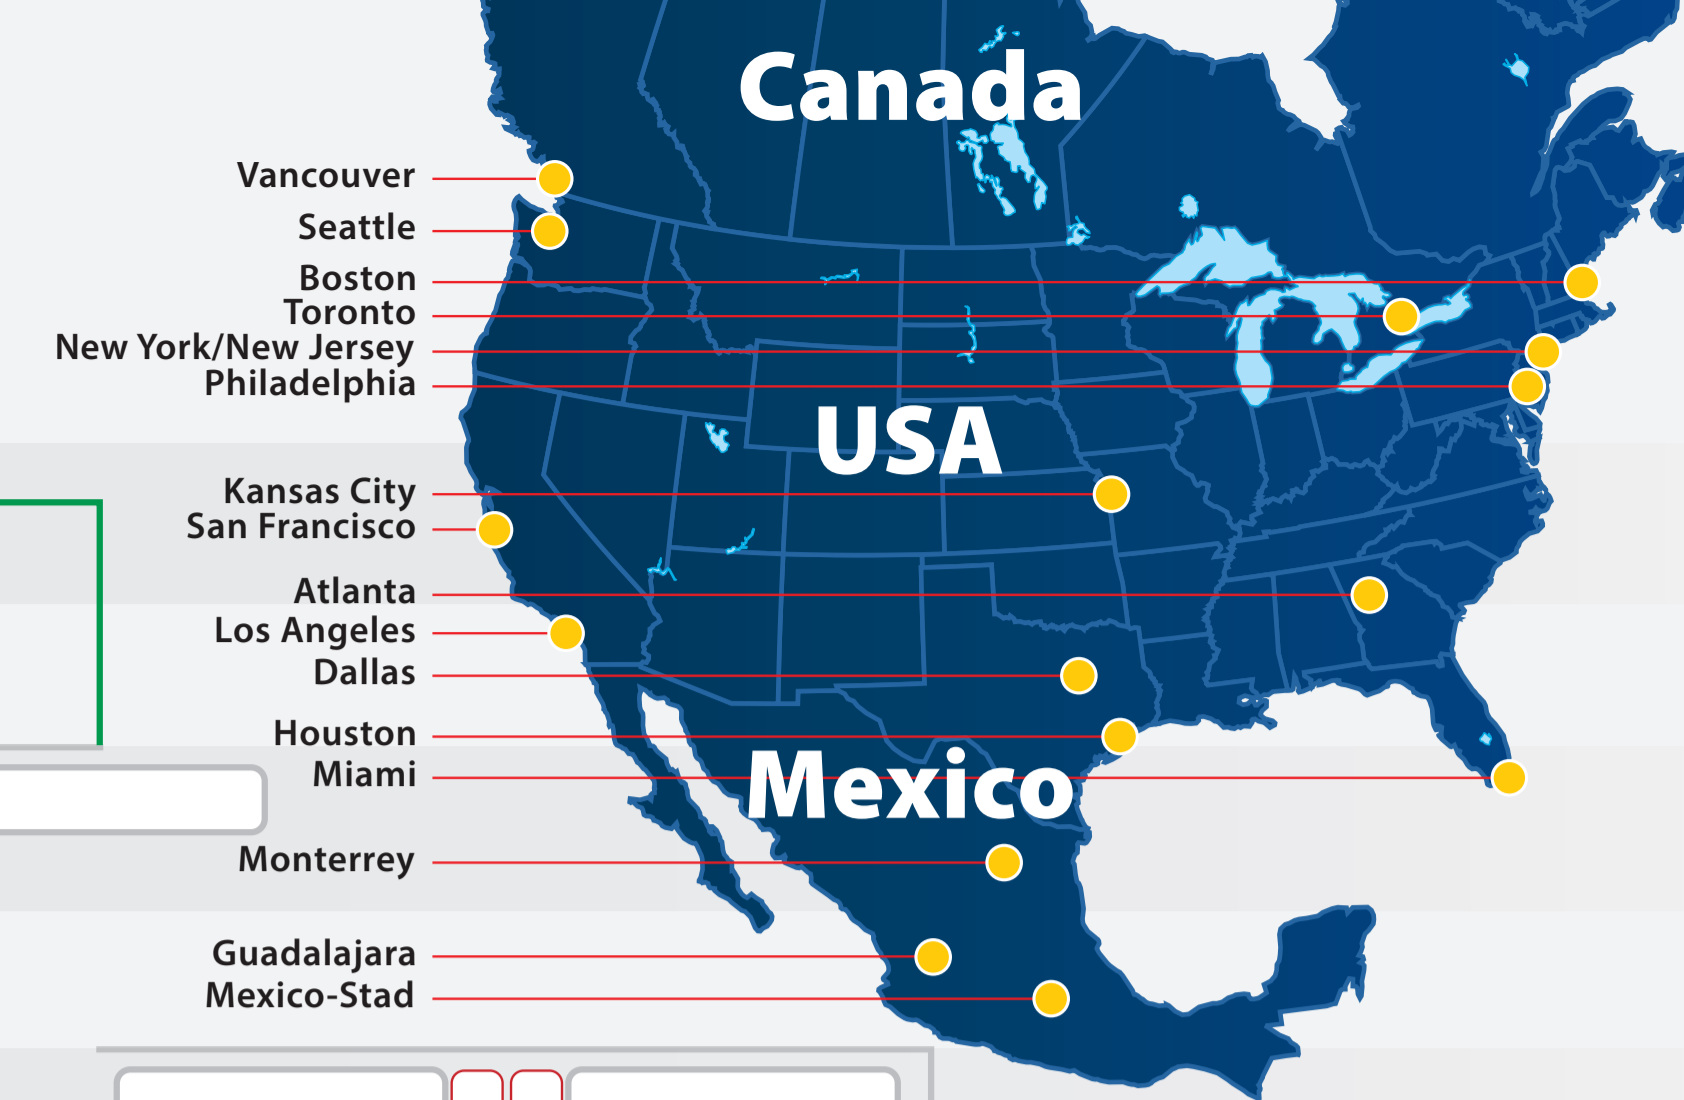

WK VOETBAL 2026

11 juni - 19 juli
USA - Canada - Mexico

A	B	C	D	E	F	G	H	I	J	K	L
1	1	1	1	1	1	1	1	1	1	1	1
2	2	2	2	2	2	2	2	2	2	2	2
3	3	3	3	3	3	3	3	3	3	3	3
4	4	4	4	4	4	4	4	4	4	4	4

Do. 25 juni	Wo. 24 juni	Do. 25 juni	Vr. 26 juni	Do. 25 juni	Vr. 26 juni	Za. 27 juni	Vr. 26 juni	Zo. 28 juni	Za. 27 juni		
Tsjechië Mexico 03.00 CET MEXICO-STAD	Zwitserland Canada 21.00 CET VANCOUVER	Schotland Brazilië 0.00 CET MIAMI	Turkije USA 04.00 CET LOS ANGELES	Curaçao Ivoorkust 22.00 CET PHILADELPHIA	Japan Zweden 01.00 CET DALLAS	Egypte Iran 05.00 CET SEATTLE	Kaapverdië S-Arabië 02.00 CET HOUSTON	Noorwegen Frankrijk 21.00 CET BOSTON	Jordanië Argentinië 04.00 CET DALLAS	Colombia Portugal 01.30 CET MIAMI	Panama Engeland 23.00 CET NEW YORK/NEW JERSEY
Zuid-Afrika Zuid-Korea 03.00 CET MONTERREY	Bosnië & H. Qatar 21.00 CET SEATTLE	Marokko Haïti 0.00 CET ATLANTA	Paraguay Australië 04.00 CET SAN FRANCISCO	Ecuador Duitsland 22.00 CET NEW YORK/NEW JERSEY	Tunesië Nederland 01.00 CET KANSAS CITY	Nieuw Zeeland België 05.00 CET VANCOUVER	Uruguay Spanje 02.00 CET GUADALAJARA	Senegal Irak 21.00 CET TORONTO	Algerije Oostenrijk 04.00 CET KANSAS CITY	Congo Oezbekistan 01.30 CET ATLANTA	Kroatië Ghana 23.00 CET PHILADELPHIA
Tsjechië Zuid-Afrika 18.00 CET ATLANTA	Zwitserland Bosnië & H. 21.00 CET LOS ANGELES	Schotland Marokko 0.00 CET BOSTON	Turkije Paraguay 05.00 CET SAN FRANCISCO	Duitsland Ivoorkust 22.00 CET TORONTO	Nederland Zweden 01.00 CET HOUSTON	Nieuw Zeeland Egypte 03.00 CET VANCOUVER	Uruguay Kaapverdië 0.00 CET MIAMI	Frankrijk Irak 23.00 CET PHILADELPHIA	Argentinië Oostenrijk 19.00 CET DALLAS	Colombia Congo 04.00 CET GUADALAJARA	Panama Kroatië 01.00 CET TORONTO
Mexico Zuid-Korea 03.00 CET GUADALAJARA	Canada Qatar 0.00 CET VANCOUVER	Brazilië Haïti 02.30 CET PHILADELPHIA	USA Australië 21.00 CET SEATTLE	Ecuador Curaçao 02.00 CET KANSAS CITY	Tunesië Japan 06.00 CET MONTERREY	België Iran 21.00 CET LOS ANGELES	Spanje S-Arabië 18.00 CET ATLANTA	Noorwegen Senegal 02.00 CET NEW YORK/NEW JERSEY	Jordanië Algerije 05.00 CET SAN FRANCISCO	Portugal Oezbekistan 19.00 CET HOUSTON	Engeland Ghana 22.00 CET BOSTON
Zuid-Korea Tsjechië 04.00 CET GUADALAJARA	Canada Bosnië & H. 21.00 CET TORONTO	Brazilië Marokko 0.00 CET NEW YORK/NEW JERSEY	USA Paraguay 03.00 CET LOS ANGELES	Ivoorkust Ecuador 01.00 CET PHILADELPHIA	Zweden Tunesië 04.00 CET MONTERREY	België Egypte 21.00 CET SEATTLE	Spanje Kaapverdië 18.00 CET ATLANTA	Irak Noorwegen 0.00 CET BOSTON	Argentinië Algerije 03.00 CET KANSAS CITY	Portugal Congo 19.00 CET HOUSTON	Engeland Kroatië 22.00 CET DALLAS
Mexico Zuid-Afrika 21.00 CET MEXICO-STAD	Qatar Zwitserland 21.00 CET SAN FRANCISCO	Haïti Schotland 03.00 CET BOSTON	Australië Turkije 06.00 CET VANCOUVER	Duitsland Curaçao 19.00 CET HOUSTON	Nederland Japan 22.00 CET DALLAS	Iran Nieuw Zeeland 03.00 CET LOS ANGELES	S-Arabië Uruguay 0.00 CET MIAMI	Frankrijk Senegal 21.00 CET NEW YORK/NEW JERSEY	Oostenrijk Jordanië 06.00 CET SAN FRANCISCO	Oezbekistan Colombia 04.00 CET MEXICO	Ghana Panama 01.00 CET TORONTO